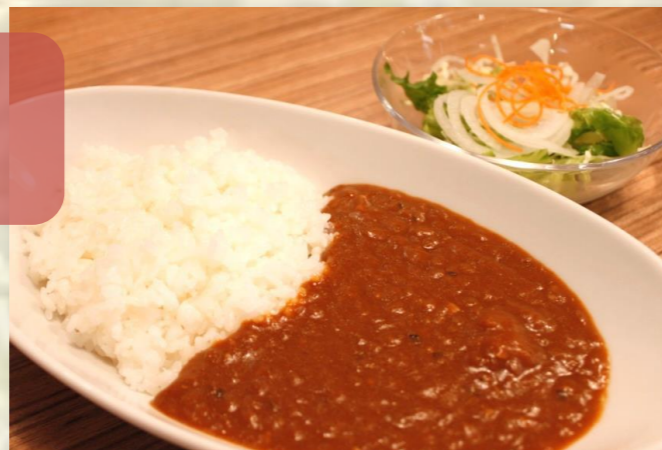

ビーフカレー

サラダ付 ¥1,080

醤油ラーメン

¥1,000

チーズピザ

サラダ付 ¥1,080

トマトパスタ

サラダ付 ¥1,080